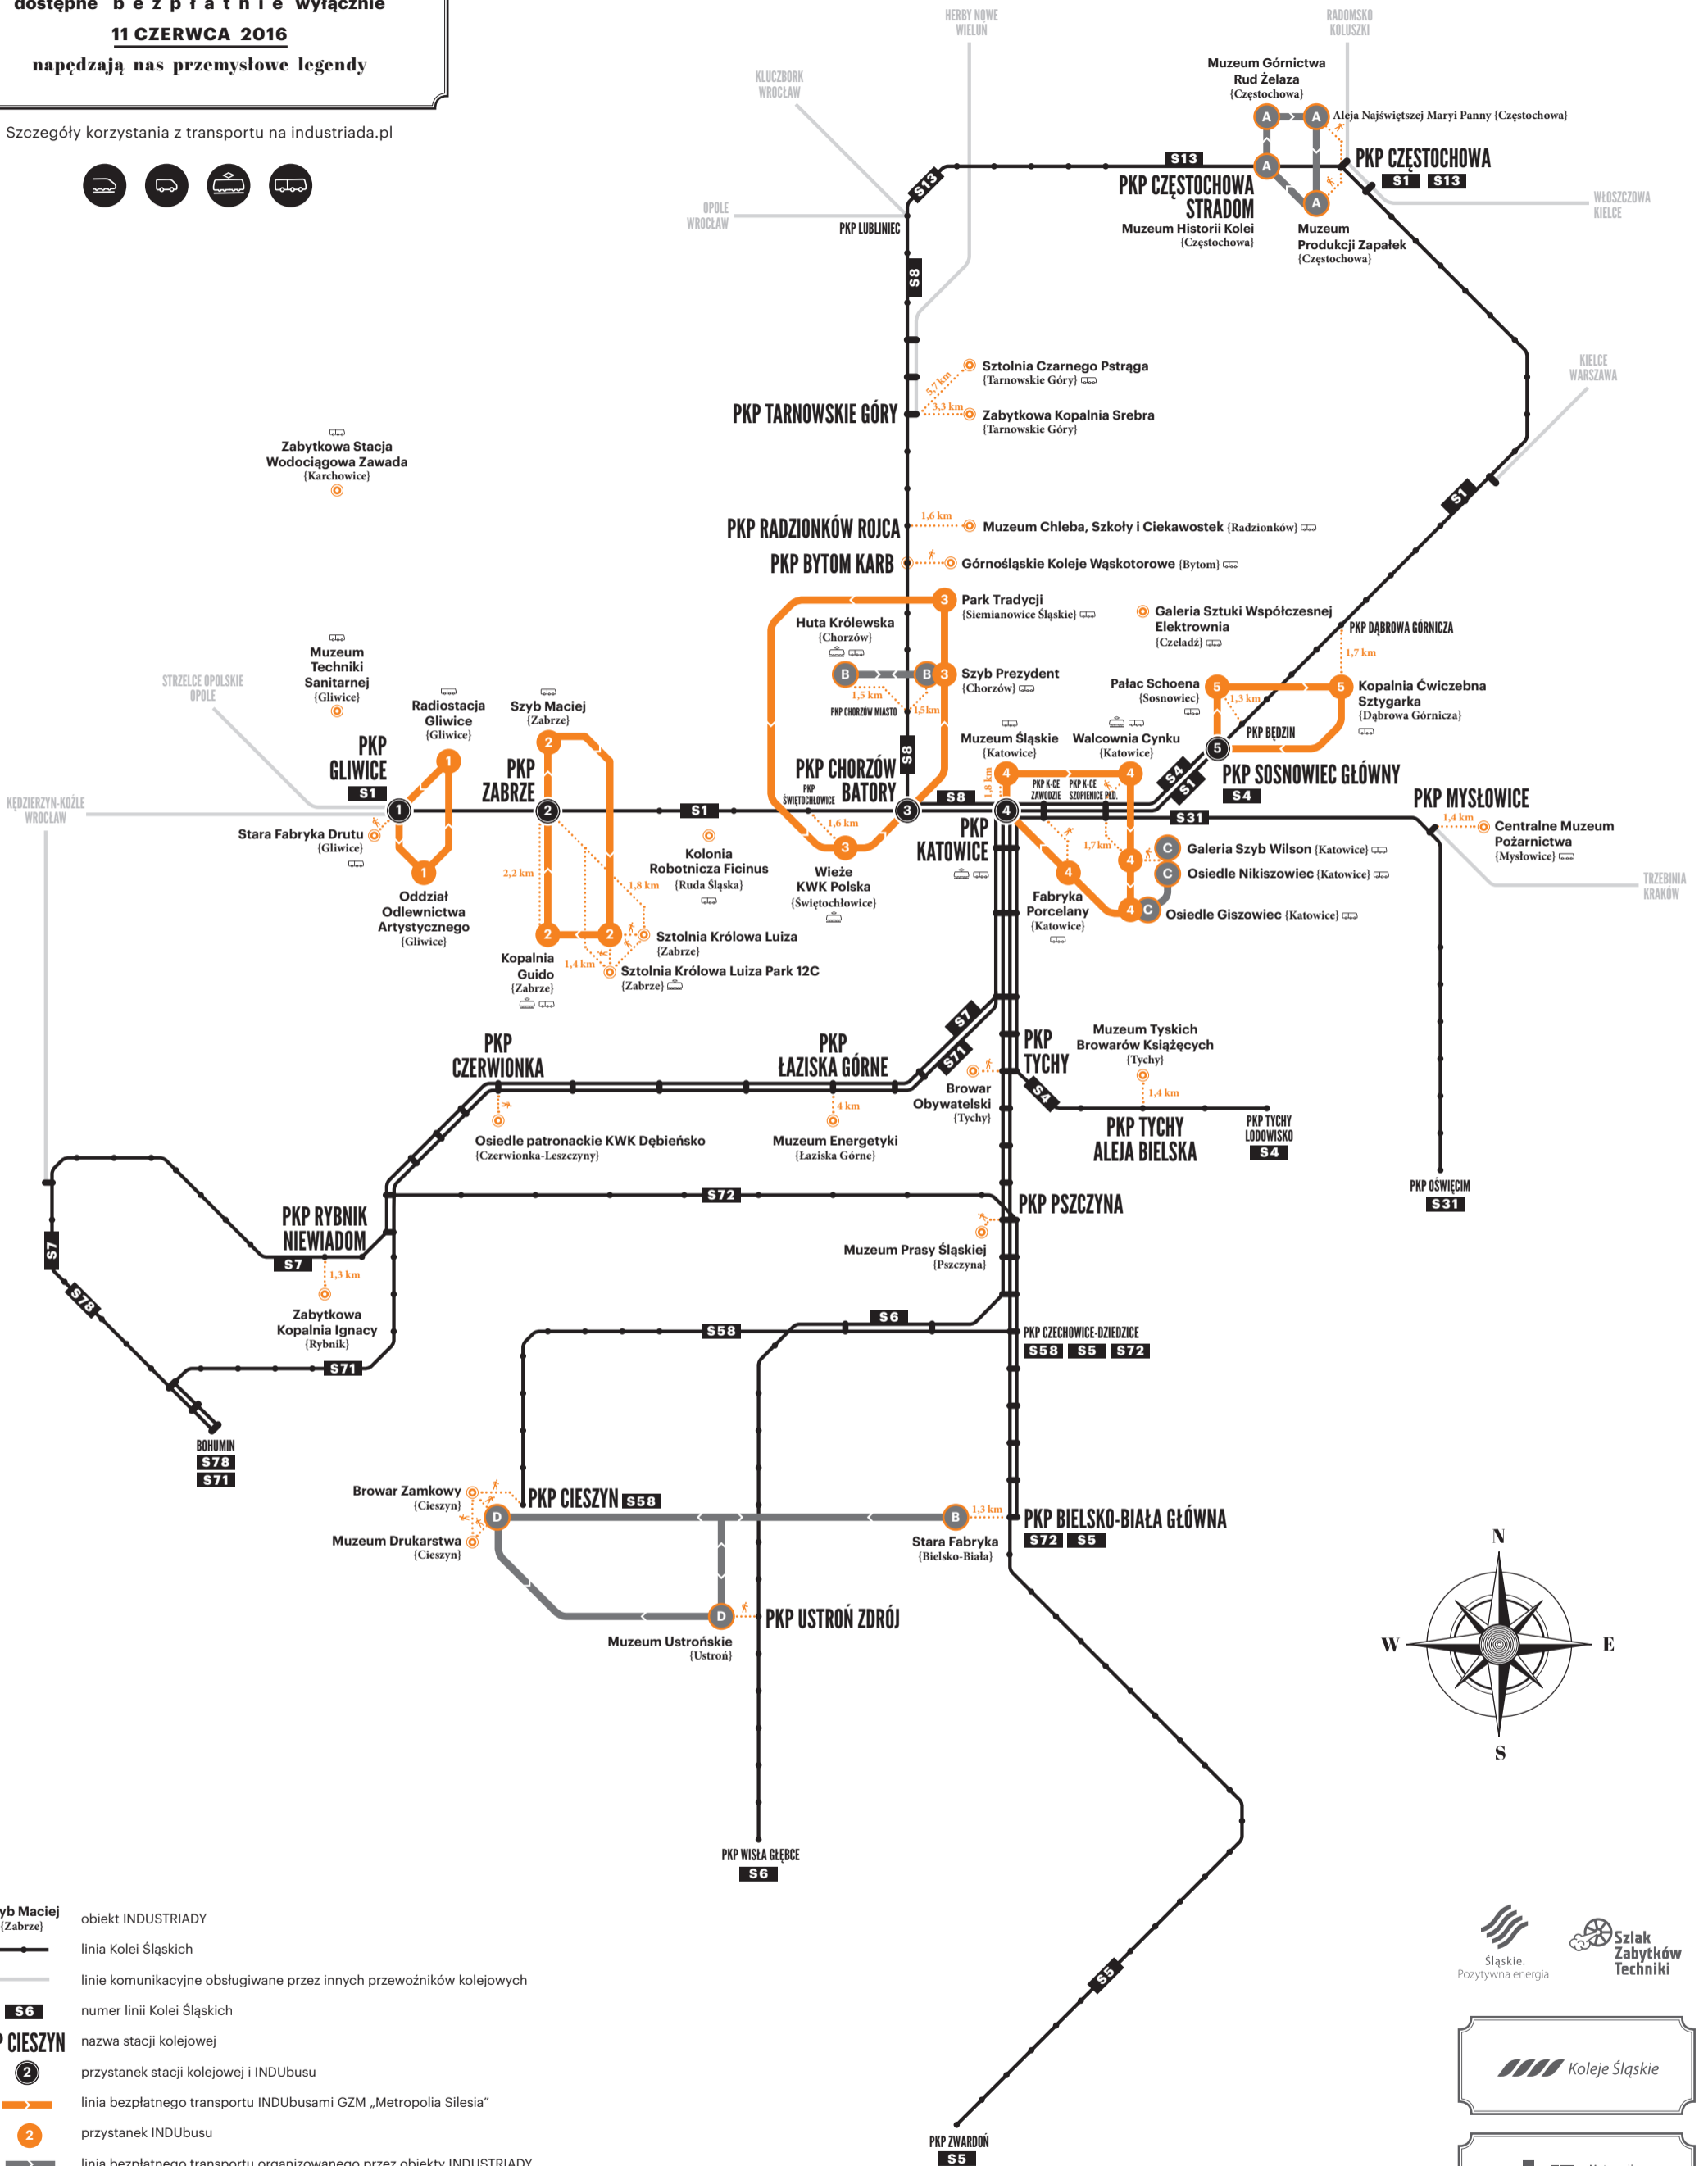

# INDUtransport

## SCHEMAT

autobusy, tramwaje i pociągi  
dostępne bezpłatnie wyłącznie  
**11 CZERWCA 2016**  
napędzają nas przemysłowe legendy

Szczegóły korzystania z transportu na [industriada.pl](http://industriada.pl)

- Szyb Maciej (Zabrze)** obiekt INDUSTRIADY
- linia Kolei Śląskich
- linie komunikacyjne obsługiwane przez innych przewoźników kolejowych
- S6** numer linii Kolei Śląskich
- PKP CIESZYN** nazwa stacji kolejowej
- 2** przystanek stacji kolejowej i INDUBusu
- 2** linia bezpłatnego transportu INDUBusami GZM „Metropolia Silesia”
- 2** przystanek INDUBusu
- linia bezpłatnego transportu organizowanego przez obiekty INDUSTRIADY
- A** przystanek bezpłatnego transportu organizowanego przez obiekty INDUSTRIADY
- o** obiekt INDUSTRIADY objęty bezpłatnym transportem (za wyjątkiem INDUBusów)
- bezpłatny transport KZK GOP dostępny w okolicy
- dystans do ok. 1 km
- dystans do obiektu INDUSTRIADY w okolicy

Śląskie. Pozytywna energia

Szlak Zabytków Techniki

Koleje Śląskie

Metropolia Silesia  
— pełnia życia —

KZK GOP  
Komunikacja Górska